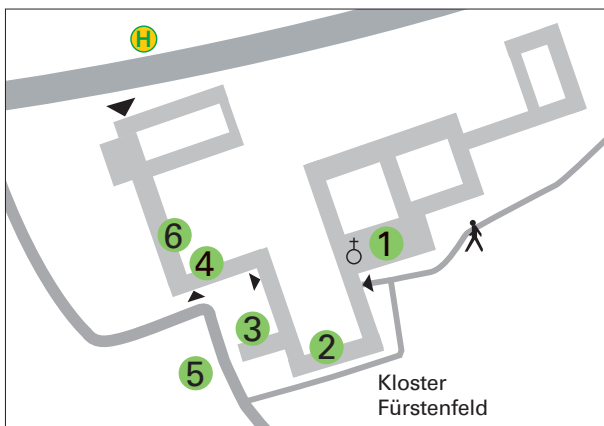

BRUCKER KULTURNACHT '24

VERKEHRSANBINDUNG

- 1 Klosterkirche Fürstenfeld
 - 2 Museum Fürstenfeldbruck
 - 3 Energiemuseum
 - 4 Kulturwerkstatt HAUS 10
 - 5 Alte Schmiede
 - 6 Neue Bühne Bruck
 - 7 Salzturm im Stadtbauhof
 - 8 Stadtbibliothek Aumühle
 - 9 Leonhardikirche
 - 10 Landratsamt Fürstenfeldbruck
 - 11 Altes Rathaus
 - 12 Hofcafé
 - 13 Lichtspielhaus und Standort Radltaxi
 - 14 Kester-Haeusler-Stiftung
 - 15 Bauernhofmuseum Jexhof
- H Haltestelle Shuttle-Bus