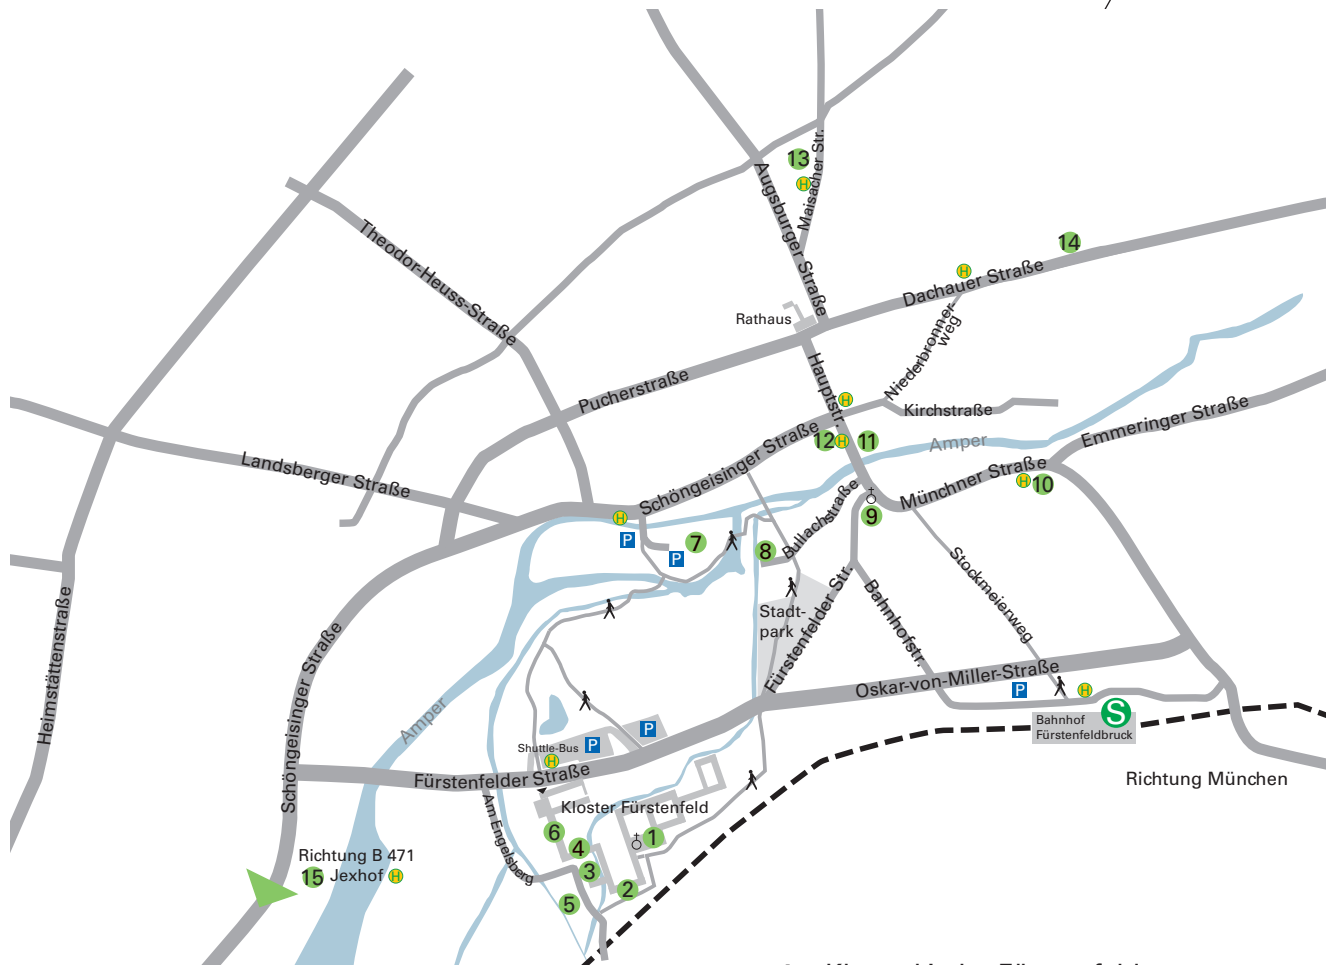

BRUCKER KULTURNACHT '24

VERKEHRSANBINDUNG

- 1 Klosterkirche Fürstenfeld
 - 2 Museum Fürstenfeldbruck
 - 3 Energiemuseum
 - 4 Kulturwerkstatt HAUS 10
 - 5 Alte Schmiede
 - 6 Neue Bühne Bruck
 - 7 Salzturm im Stadtbauhof
 - 8 Stadtbibliothek Aumühle
 - 9 Leonhardikirche
 - 10 Landratsamt Fürstenfeldbruck
 - 11 Altes Rathaus
 - 12 Hofcafé
 - 13 Lichtspielhaus und Standort Radltaxi
 - 14 Kester-Haeusler-Stiftung
 - 15 Bauernhofmuseum Jexhof
- H Haltestelle Shuttle-Bus