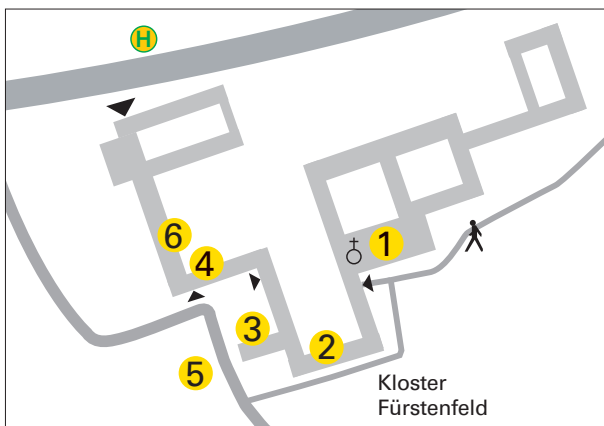

BRUCKER KULTURNACHT '23

VERKEHRSANBINDUNG

- 1 Klosterkirche Fürstenfeld
- 2 Museum Fürstenfeldbruck
- 3 Energiemuseum
- 4 Kulturwerkstatt HAUS 10
- 5 Alte Schmiede
- 6 Neue Bühne Bruck
- 7 Salzturm im Stadtbauhof
- 8 Stadtbibliothek Aumühle
- 9 Leonhardikirche
- 10 Landratsamt Fürstenfeldbruck
- 11 Altes Rathaus
- 12 Niederbronnerplatz und Gretl-Bauer-VHS
- 13 Lichtspielhaus und Standort Radltaxi
- 14 Bauernhofmuseum Jexhof
- H Haltestelle Shuttle-Bus