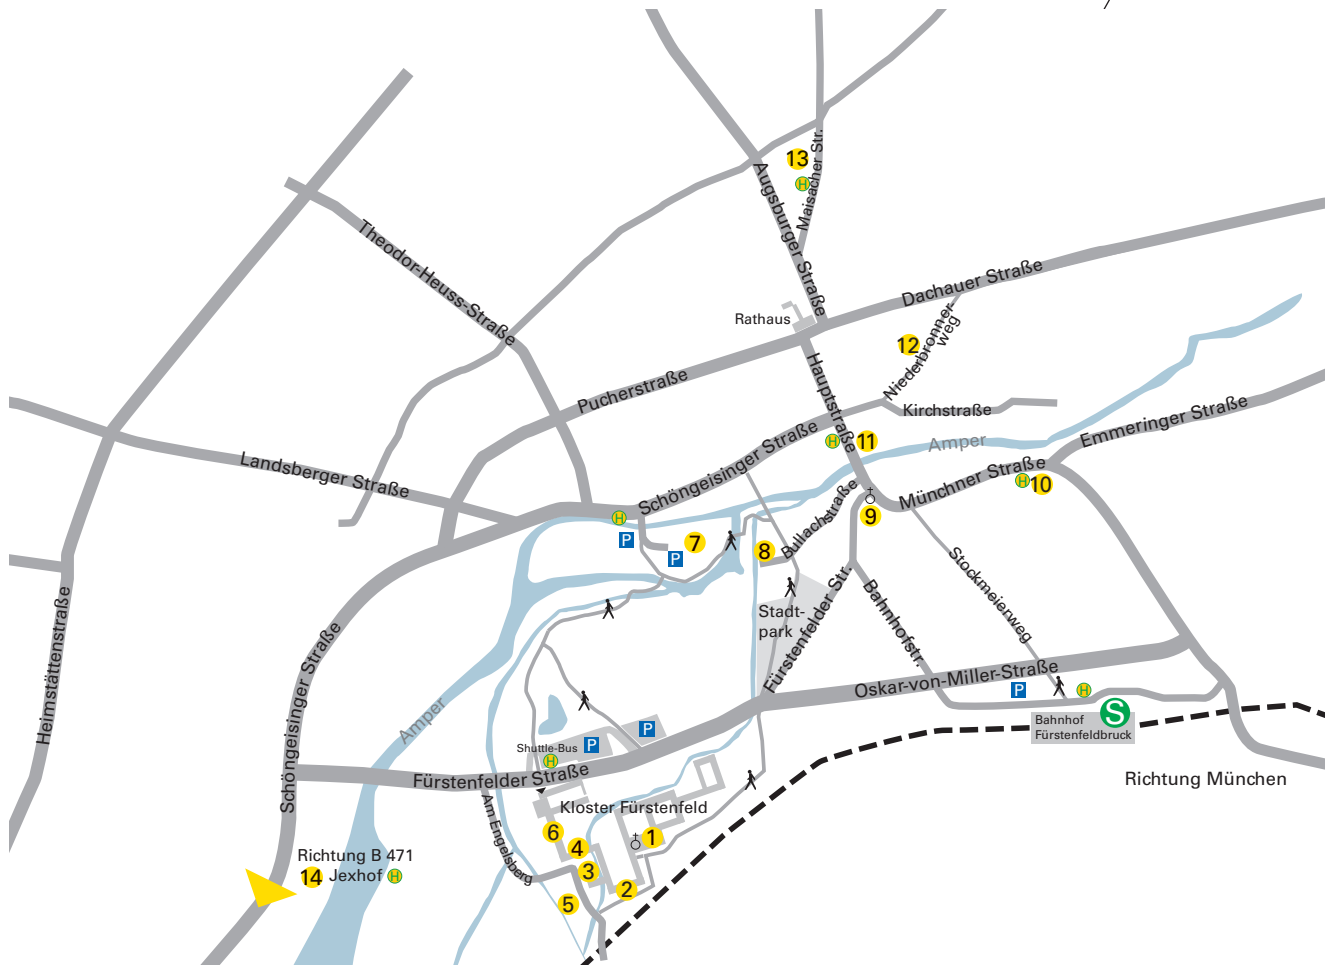

BRUCKER KULTURNACHT '23

VERKEHRSANBINDUNG

- 1 Klosterkirche Fürstenfeld
- 2 Museum Fürstenfeldbruck
- 3 Energiemuseum
- 4 Kulturwerkstatt HAUS 10
- 5 Alte Schmiede
- 6 Neue Bühne Bruck
- 7 Salzturm im Stadtbauhof
- 8 Stadtbibliothek Aumühle
- 9 Leonhardikirche
- 10 Landratsamt Fürstenfeldbruck
- 11 Altes Rathaus
- 12 Niederbronnerplatz und Gretl-Bauer-VHS
- 13 Lichtspielhaus und Standort Radltaxi
- 14 Bauernhofmuseum Jexhof
- H Haltestelle Shuttle-Bus