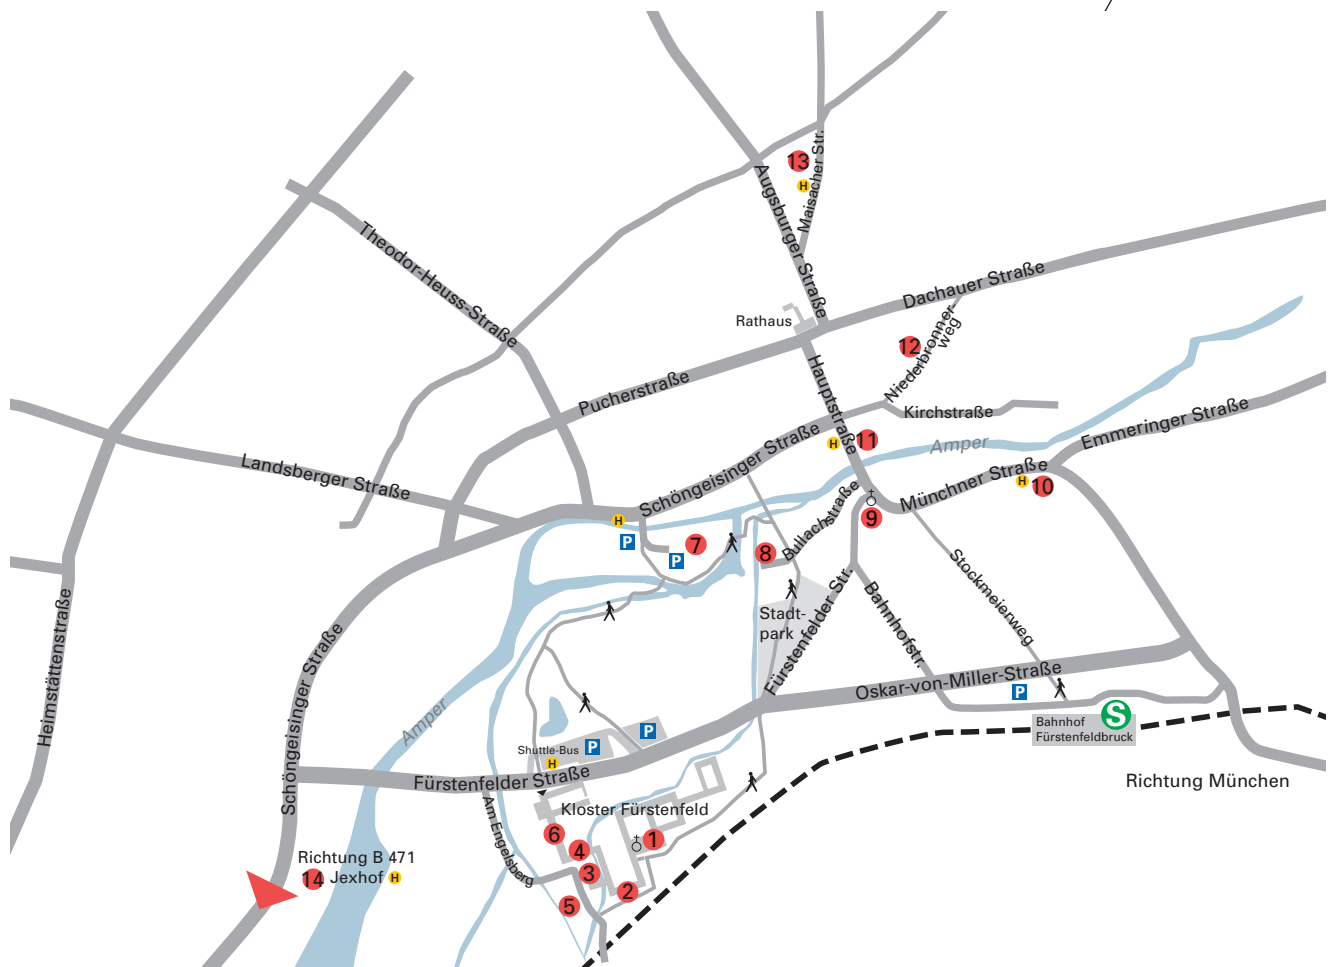

# BRUCKER KULTURNACHT '22

## VERKEHRSANBINDUNG

- 1 Klosterkirche Fürstenfeld
- 2 Museum Fürstenfeldbruck
- 3 Energiemuseum
- 4 Kulturwerkstatt HAUS 10
- 5 Alte Schmiede
- 6 Neue Bühne Bruck
- 7 Salzturm im Stadtbauhof
- 8 Stadtbibliothek Aumühle
- 9 Leonhardikirche
- 10 Landratsamt Fürstenfeldbruck
- 11 Altes Rathaus
- 12 Niederbronnerplatz
- 13 Lichtspielhaus
- 14 Bauernhofmuseum Jexhof
- H Haltestelle Shuttle-Bus