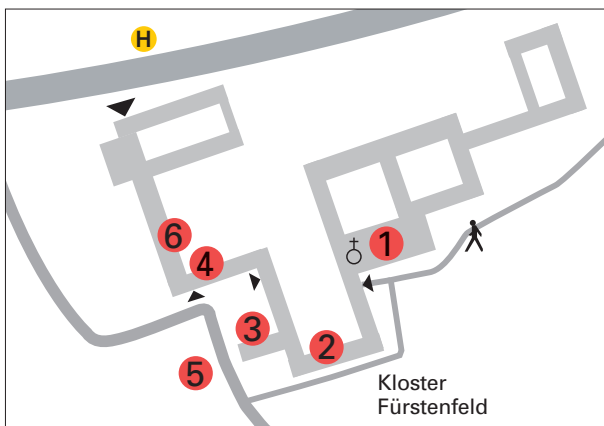

## VERKEHRSANBINDUNG

- 1 Klosterkirche Fürstenfeld
- 2 Museum Fürstenfeldbruck
- 3 Energiemuseum
- 4 Kulturwerkstatt HAUS 10
- 5 Alte Schmiede
- 6 Neue Bühne Bruck
- 7 Salzturm im Stadtbauhof
- 8 Stadtbibliothek Aumühle
- 9 Leonhardikirche
- 10 Landratsamt Fürstenfeldbruck
- 11 Altes Rathaus
- 12 Niederbronnerplatz
- 13 Lichtspielhaus
- 14 Bauernhofmuseum Jexhof
- H Haltestelle Shuttle-Bus