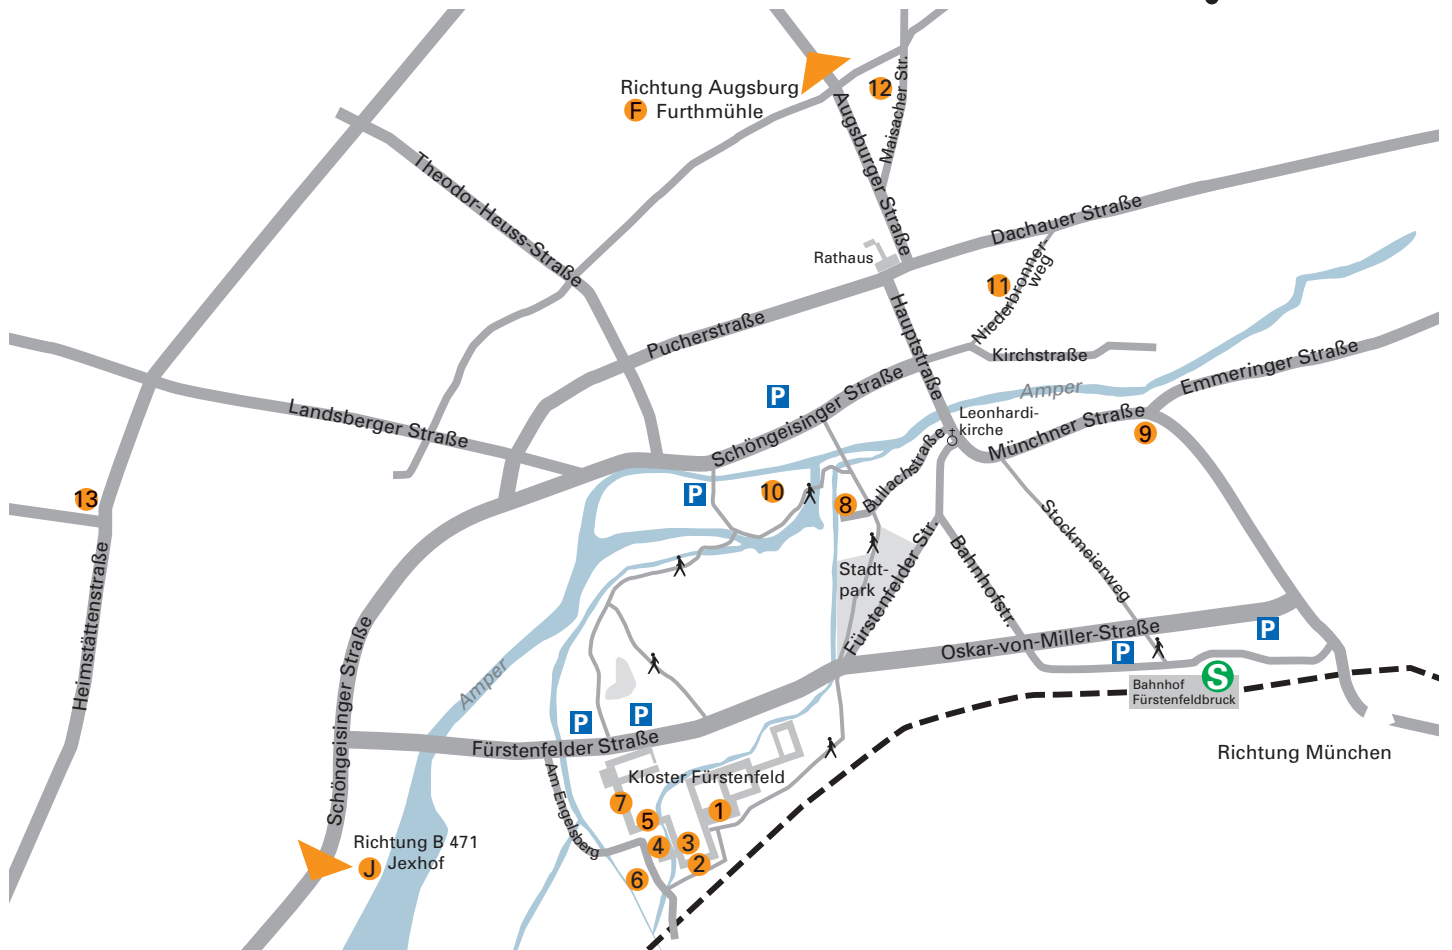

BRUCKER KULTURNACHT '19

VERKEHRSANBINDUNG

- 1 Klosterkirche Fürstenfeld
- 2 Museum Fürstenfeldbruck
- 3 Kunsthaus Fürstenfeldbruck
- 4 Energiemuseum
- 5 Kulturwerkstatt HAUS 10
- 6 Alte Schmiede
- 7 Neue Bühne Bruck
- 8 Stadtbibliothek Aumühle
- 9 Landratsamt Fürstenfeldbruck
- 10 Salzturm im Stadtbauhof
- 11 Niederbronnerplatz
- 12 Lichtspielhaus
- 13 Eine-Welt-Zentrum
- J Bauernhofmuseum Jexhof
- F Furthmühle