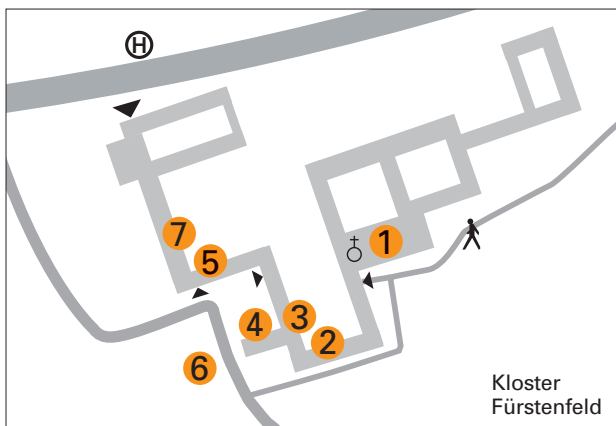

BRUCKER KULTURNACHT '19

VERKEHRSANBINDUNG

- 1 Klosterkirche Fürstenfeld
- 2 Museum Fürstenfeldbruck
- 3 Kunsthaus Fürstenfeldbruck
- 4 Energiemuseum
- 5 Kulturwerkstatt HAUS 10
- 6 Alte Schmiede
- 7 Neue Bühne Bruck
- 8 Stadtbibliothek Aumühle
- 9 Landratsamt Fürstenfeldbruck
- 10 Salzturm im Stadtbauhof
- 11 Niederbronnerplatz
- 12 Lichtspielhaus
- 13 Eine-Welt-Zentrum
- J Bauernhofmuseum Jexhof
- F Furthmühle